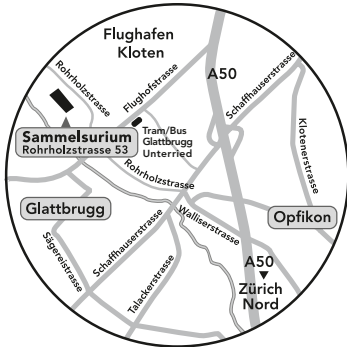

Plattform Glattal

Verein für Soziale Angebote

Samme!S&Rium

www.plattformglattal.ch

Sammelsurium

Das Brockenhaus mit den besten Schnäppchen!
nachhaltig • sinnvoll • vielseitig

Brockenhaus «Sammelsurium»

Rohrholzstrasse 53 | 8152 Opfikon